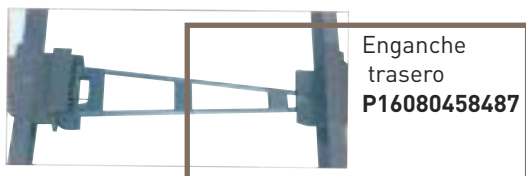

# Remolques para Cargas Pesadas

Posibilidad de medidas especiales en toda la gama

Carga útil 2,5 a 12 Tm

- Remolques para transporte interior de mercancías (no matriculables).
- Velocidad máxima hasta de 25 Km/h.
- Pueden montarse con: ruedas de goma maciza, barandillas desmontables y abatibles, estantes, mástiles rectos y frenos.
- Para cualquier otra carga o dimensión, consultar.

MODELO RA  
UN RODETE GIRATORIO DE BOLAS

MODELO RB  
DOS RODETES GIRATORIOS DE BOLAS

Lanzadera delantera  
P16092660999

Enganche trasero  
P16080458487

**800\*600** - Dimensiones 850x650, altura total 930mm, Ruda caucho alum., Diámetro 200mm. Carga:

Diámetro rueda 200mm

REF.	CARGA		DIMENSIONES			RUEDAS NEUMÁTICAS		
	RA	RB	LARGO	ANCHO	ALTO	DENOMINACIÓN	DIAM.	ANCHURA
874*006	874*106	2500	2000	1000	530	4,00 x 8	414	112
874*007	874*107		2500	1250				
874*008	874*108		3200	1500				
874*009	874*109		4000	2000				
874*010	874*110		6000	2000				
874*011	874*111	4000	2000	1000	550	5,00 x 8	472	135
874*012	874*112		2500	1250				
874*013	874*113		3200	1500				
874*014	874*114		4000	2000				
874*015	874*115		6000	2000				
874*016	874*116	6000	2000	1000	650	6,00 x 9	542	165
874*017	874*117		2500	1250				
874*018	874*118		3200	1500				
874*019	874*119		4000	2000				
874*020	874*120		6000	2000				
<b>800*600</b>		1000	850	650	930		200	
<b>P16092660999</b>		Lanzadera delantera						
<b>P16080458487</b>		Enganche trasero						