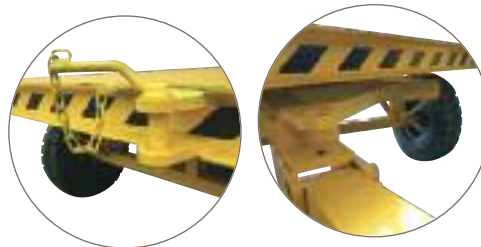

# Remolques para Cargas Pesadas

Posibilidad de medidas especiales en toda la gama

Carga útil 2,5 a 12 Tm

- Remolques para transporte interior de mercancías (no matriculables).
- Velocidad máxima hasta de 25 Km/h.
- Pueden montarse con: ruedas de goma maciza, barandillas desmontables y abatibles, estantes, mástiles rectos y frenos.
- Para cualquier otra carga o dimensión, consultar.

MODELO RA  
UN RODETE GIRATORIO DE BOLAS

MODELO RB  
DOS RODETES GIRATORIOS DE BOLAS

Lanzadera delantera  
P16092660999

Enganche trasero  
P16080458487

**800\*600** - Dimensiones 850x650, altura total 930mm, Ruda caucho alum., Diámetro 200mm. Carga:

Diámetro rueda 200mm

REF.	CARGA		DIMENSIONES			RUEDAS NEUMÁTICAS		
	RA	RB	LARGO	ANCHO	ALTO	DENOMINACIÓN	DIAM.	ANCHURA
874*006	874*106	2500	2000	1000	530	4,00 x 8	414	112
874*007	874*107		2500	1250				
874*008	874*108		3200	1500				
874*009	874*109		4000	2000				
874*010	874*110		6000	2000				
874*011	874*111	4000	2000	1000	550	5,00 x 8	472	135
874*012	874*112		2500	1250				
874*013	874*113		3200	1500				
874*014	874*114		4000	2000				
874*015	874*115		6000	2000				
874*016	874*116	6000	2000	1000	650	6,00 x 9	542	165
874*017	874*117		2500	1250				
874*018	874*118		3200	1500				
874*019	874*119		4000	2000				
874*020	874*120		6000	2000				
<b>800*600</b>		1000	850	650	930		200	
<b>P16092660999</b>		Lanzadera delantera						
<b>P16080458487</b>		Enganche trasero						